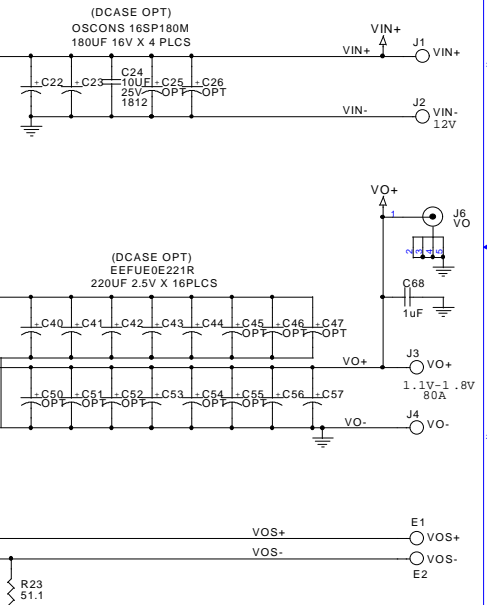

**NOTES: UNLESS OTHERWISE SPECIFIED**

- Q1,Q7,Q15,Q17: Fairchild FDS6670A
- Q2,Q3,Q5,Q6,Q8,Q9,Q12: Fairchild FDS7760A
- Q4,Q10,Q14,Q16: OPTIONAL
- L1-4: Sumida CBE25 or Panasonic ETQP6F1R3L

<b>LINEAR TECHNOLOGY CORP</b>	
LTC CONFIDENTIAL - FOR CUSTOMER USE ONLY	
1630 MCARTHY BLVD. MILPITAS, CA 95035 PH. (408) 954-8400 FAX (408) 434-0507	
Title <b>4-PHASE HIGH CURRENT PWR SUPPLY</b>	
Size A	Document Number <b>DC311A-1</b>
Date Wednesday, April 18, 2001	Rev LTC1709-9EG & LTC1629CG
Sheet 1	of 1