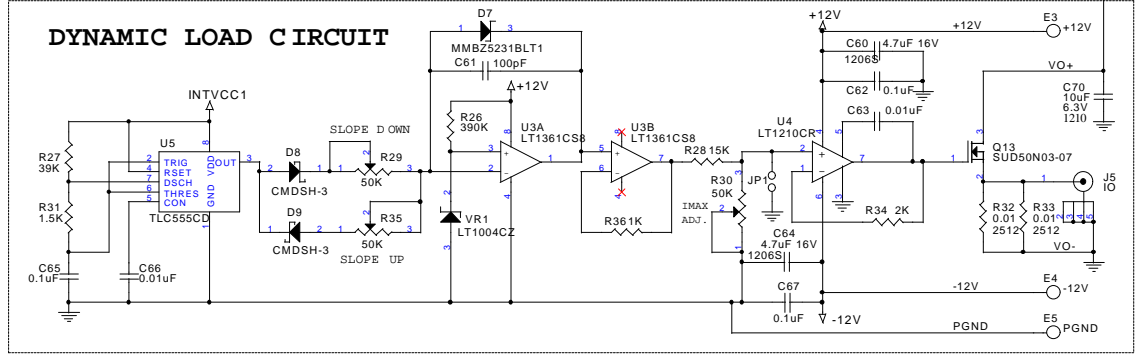

**NOTES: UNLESS OTHERWISE SPECIFIED**

- Q1,Q7,Q15,Q17: Fairchild FDS6670A
- Q2,Q3,Q5,Q6,Q8,Q9,Q12: Fairchild FDS7760A
- Q4,Q10,Q14,Q16: OPTIONAL
- L1-4: Sumida CBE25 or Panasonic ETQP6F1R3L

<b>LINEAR TECHNOLOGY CORP</b>	
LTC CONFIDENTIAL - FOR CUSTOMER USE ONLY	
1630 MCARTHY BLVD. MILPITAS, CA 95035 PH. (408) 954-8400 FAX (408) 434-0507	
Title <b>4-PHASE HIGH CURRENT PWR SUPPLY</b>	
Size A	Document Number <b>DC311A-1</b>
Date Wednesday, April 18, 2001	Rev LTC1709-9EG & LTC1629CG
Sheet 1	of 1