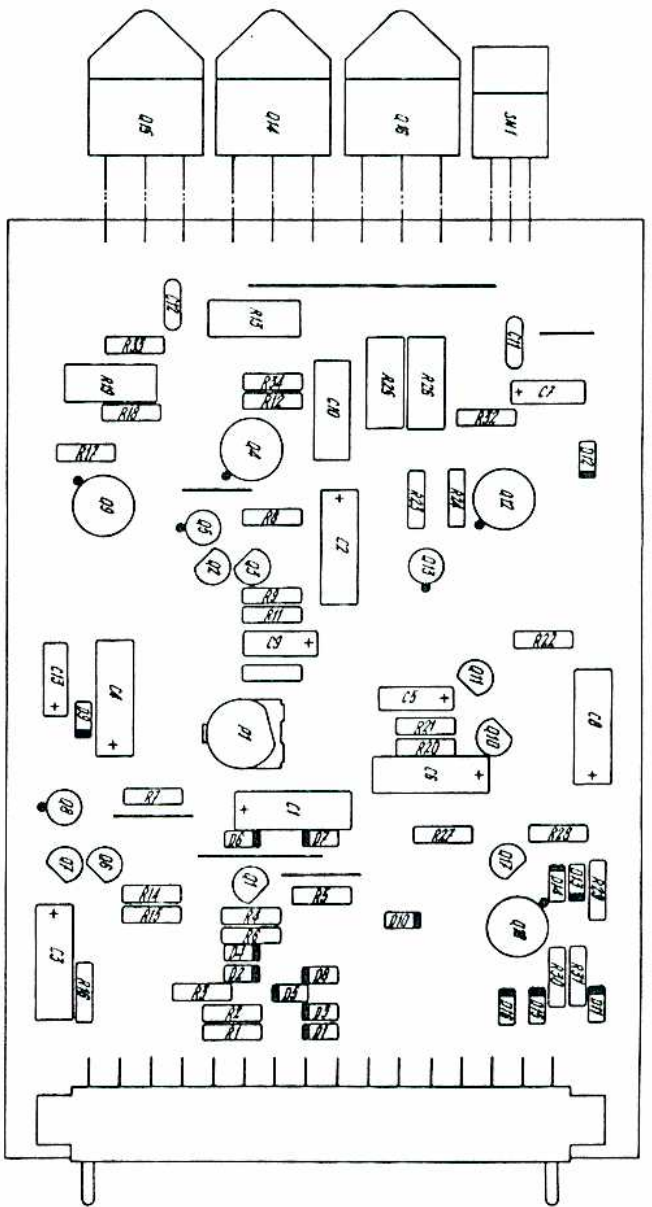

ADRET ELECTRONIQUE
 INTERPOLATEUR
 FM CONTINUE
 SEARCH FREQUENCY
 DC COUPLED FM

ADRET ELECTRONIQUE		POWER SUPPLY	
ALIMENTATION			
DATE	27 04 83	REV	5
PROJ	A 9 7 0 2 7 2 5 5 0 3 0 0	DESIGN	

EA 931875 - 313000 - 32 3000