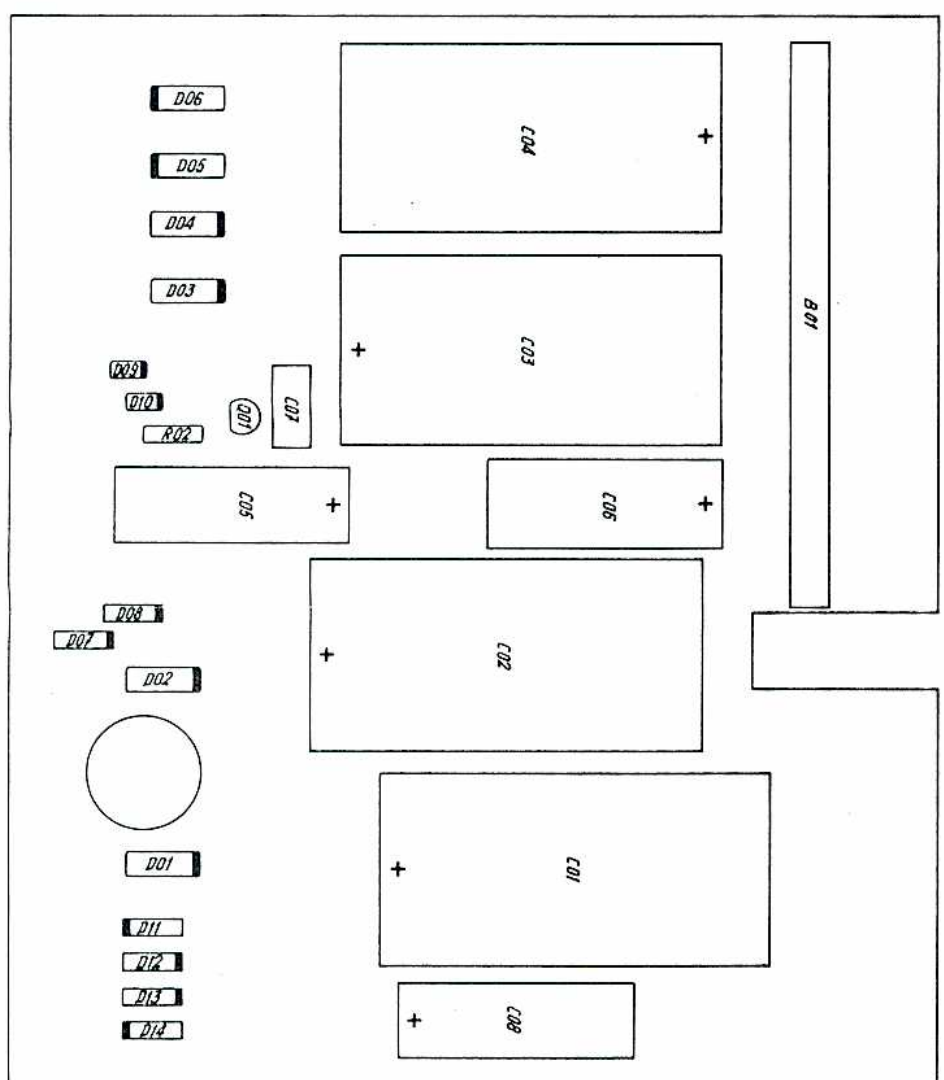

ADRET ELECTRONIQUE
 INTERPOLATEUR
 FM CONTINUE
 SEARCH FREQUENCY
 DC COUPLED FM

ADRET ELECTRONIQUE		POWER SUPPLY	
ALIMENTATION			
DATE	27 04 83	REV	5
PROJ	A 9 7 0 2 7 2 5 5 0 3 0 0	DESIGN	

EA 931875 - 313000 - 32 3000