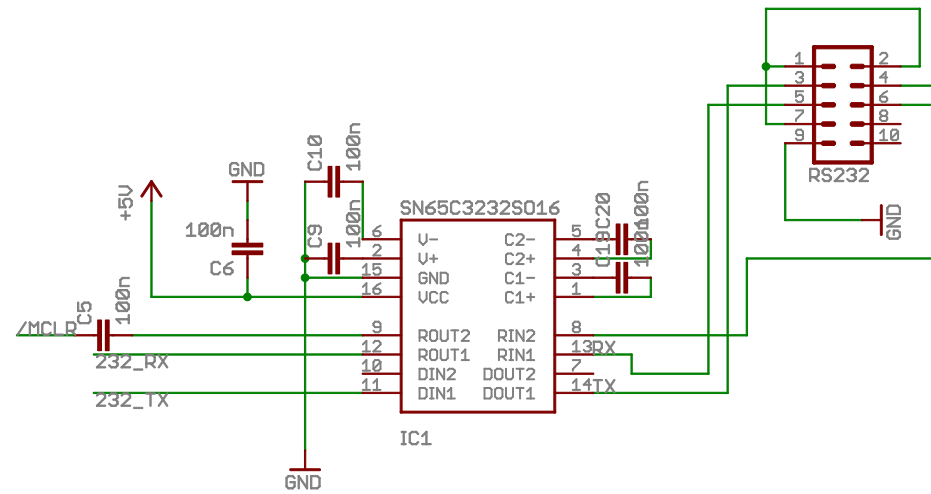

Power Supply	©2013 Ch. Klippel	
	RF-Gen_Controller	
	23.01.2013 15:59:05	
	Sheet: 1/4	U0.3

RS232
Encoder

(c)2013 Ch. Klippel
RF-Gen_Controller
23.01.2013 15:59:05
Sheet: 3/4 U0.3