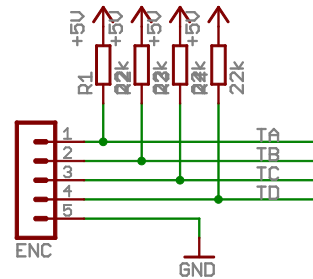

Power Supply	©2013 Ch. Klippel	
	RF-Gen_Controller	
	23.01.2013 15:59:05	
	Sheet: 1/4	U0.3

RS232
Encoder

(c)2013 Ch. Klippel
RF-Gen_Controller
23.01.2013 15:59:05
Sheet: 3/4 U0.3