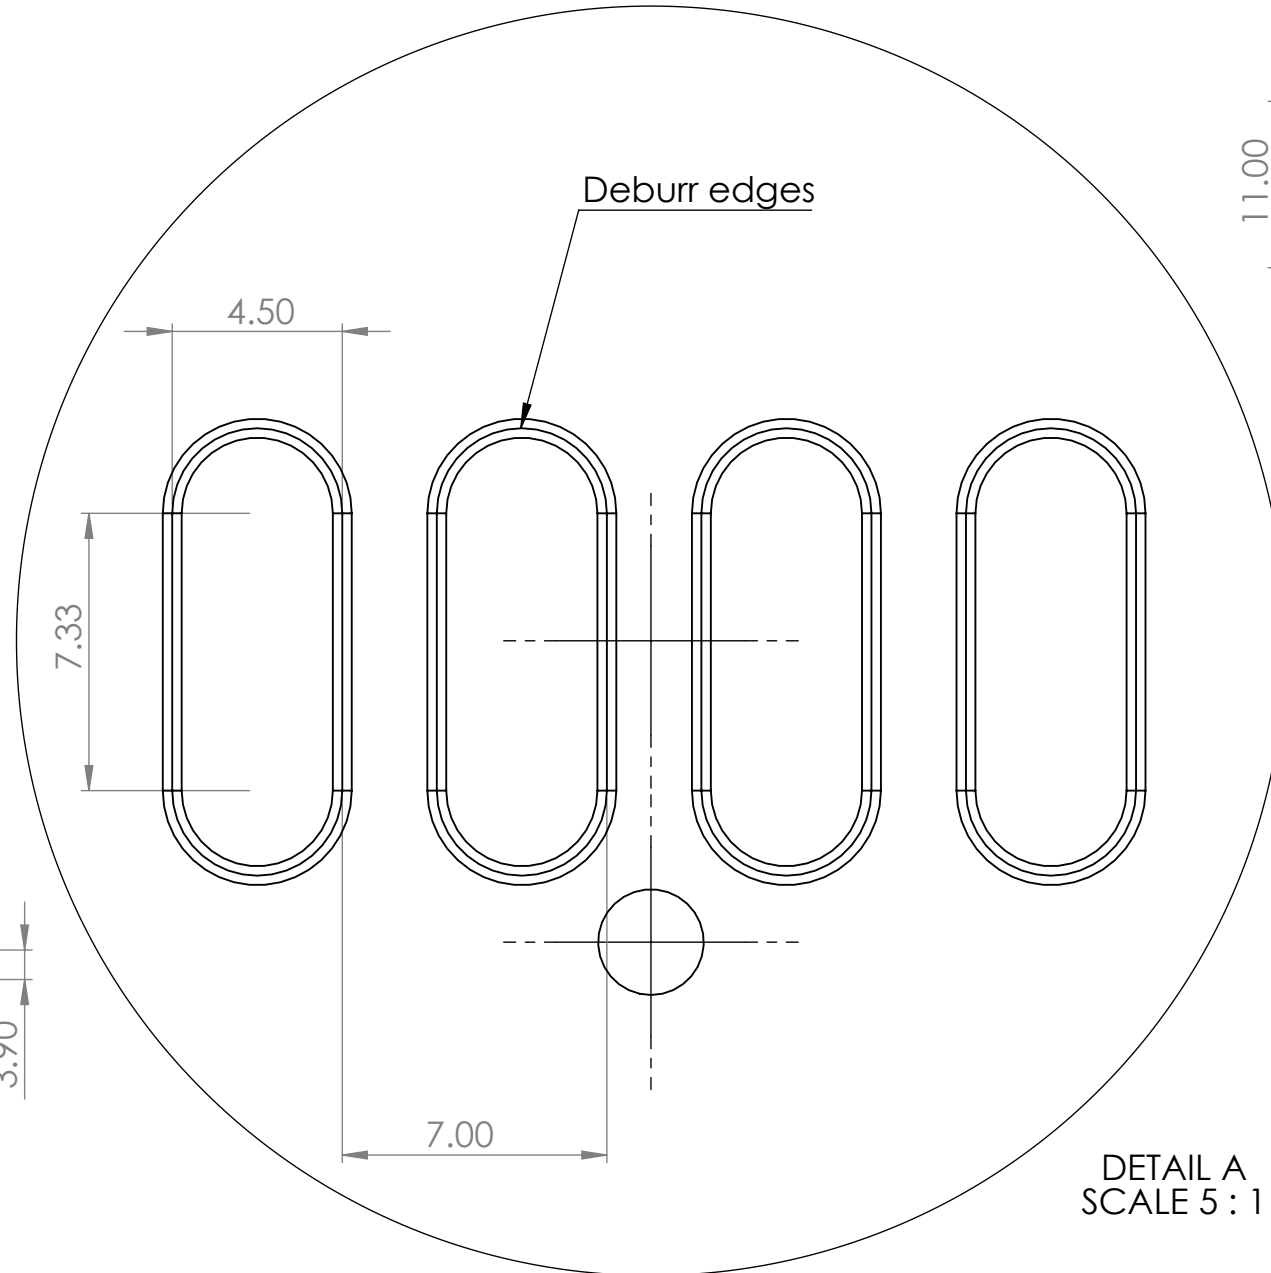

xDevs.com

Project SRS , 123 Copper Heater block
4 x VHP101 999 Ohm test module

DETAIL B
SCALE 2 : 1

DETAIL A
SCALE 5 : 1