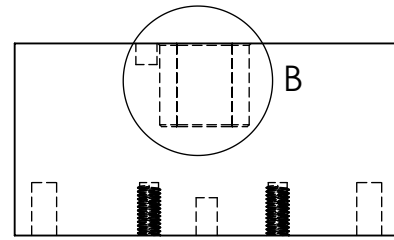

xDevs.com

Project SRS , 123 Copper Heater block
4 x VHP101 999 Ohm test module

DETAIL B
SCALE 2 : 1

DETAIL A
SCALE 5 : 1