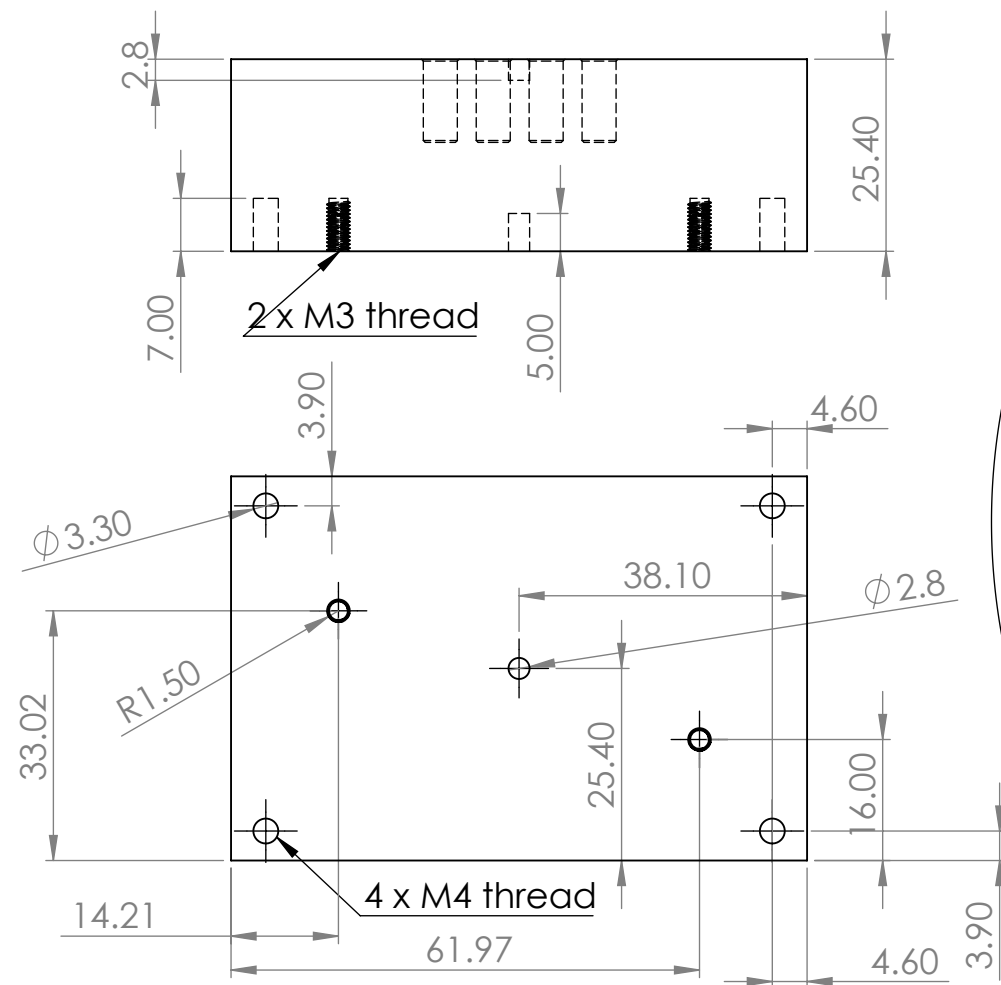

xDevs.com

Project SRS , 123 Copper Heater block
4 x VHP101 999 Ohm test module

DETAIL B
SCALE 2 : 1

DETAIL A
SCALE 5 : 1