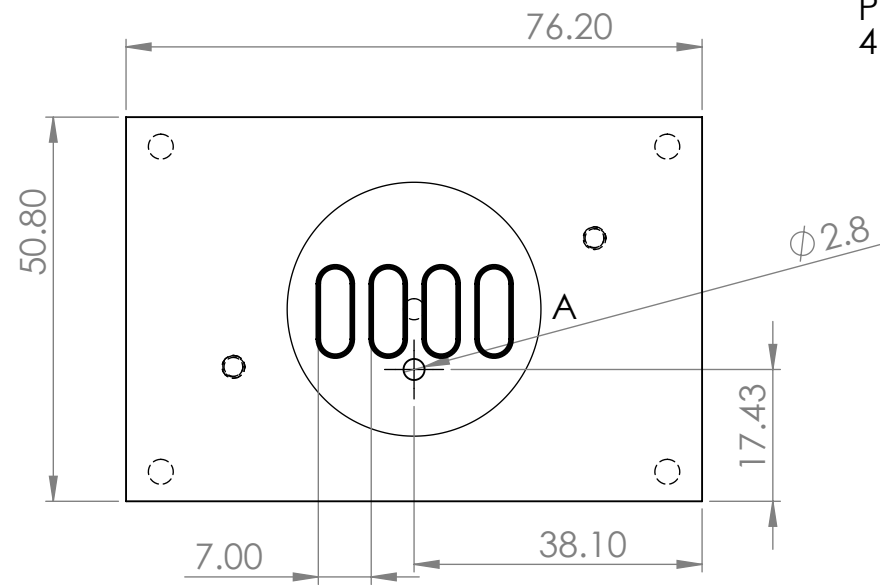

xDevs.com

Project SRS , 123 Copper Heater block
4 x VHP101 999 Ohm test module

DETAIL B
SCALE 2 : 1

DETAIL A
SCALE 5 : 1