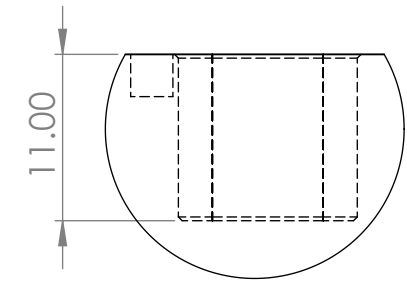

xDevs.com

Project SRS , 123 Copper Heater block
4 x VHP101 999 Ohm test module

DETAIL B
SCALE 2 : 1

DETAIL A
SCALE 5 : 1