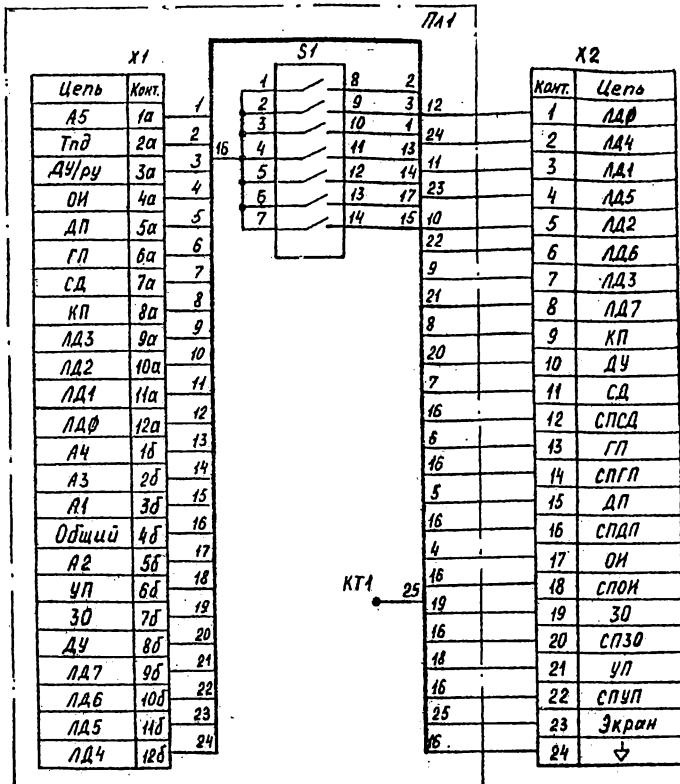

Устройство коммутационное
 Схема электрическая принципиальная

Поз. обозначение	Наименование	Кол.	Примечание
X2	Розетка РПМ7-24Г-ПБ-В ОЮО.364.043ТУ	1	
Пл1	Плата Тг6.692.593	1	
X1	Розетка СНП37-24/57,5×ЮР-19 брО.364.008ТУ	1	
S1	Переключатель кодовый Тг.3.600.066-02 Тг.3.600.066 ТУ	1	

КТ1 - контрольная точка

Устройство коммутационное Б.289.031

Рис. 24