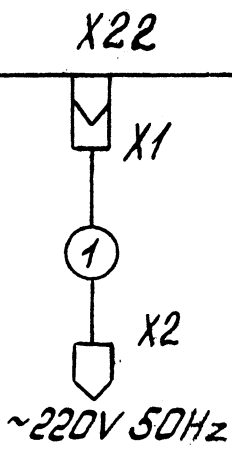

20/51
Т-1.570.032.36

Обозначение провода, жгута, кабеля	Обозначение	Данные провода, жгута, кабеля	Кол.	Примечание
1	ЕЖ4.860.159		1	
2	Т-4.855.080		1	

ОБ ИЗМЕНЕНИИ НЕ СООБЩАЕТСЯ

ВУ-45

Т-1.570.032.36

Изм.	Лист	№ докум.	Подп.	Дата	Вольтметр универсальный электрометрический ВУ45	Лит.	Масса	Масштаб
1		Т-1173/286	Хуф	18.12.86	Схема электрическая общая	Т 0		
Разраб.		Палчук		19.12.88				
Проб.		Глубокий		19.12.88				
Т.контр.						Лист	Листов 1	
Согл.		Пороскин		19.12.88				
Н.контр.		Батус		24.12.88				
Утв.		Костин		23.12.88				