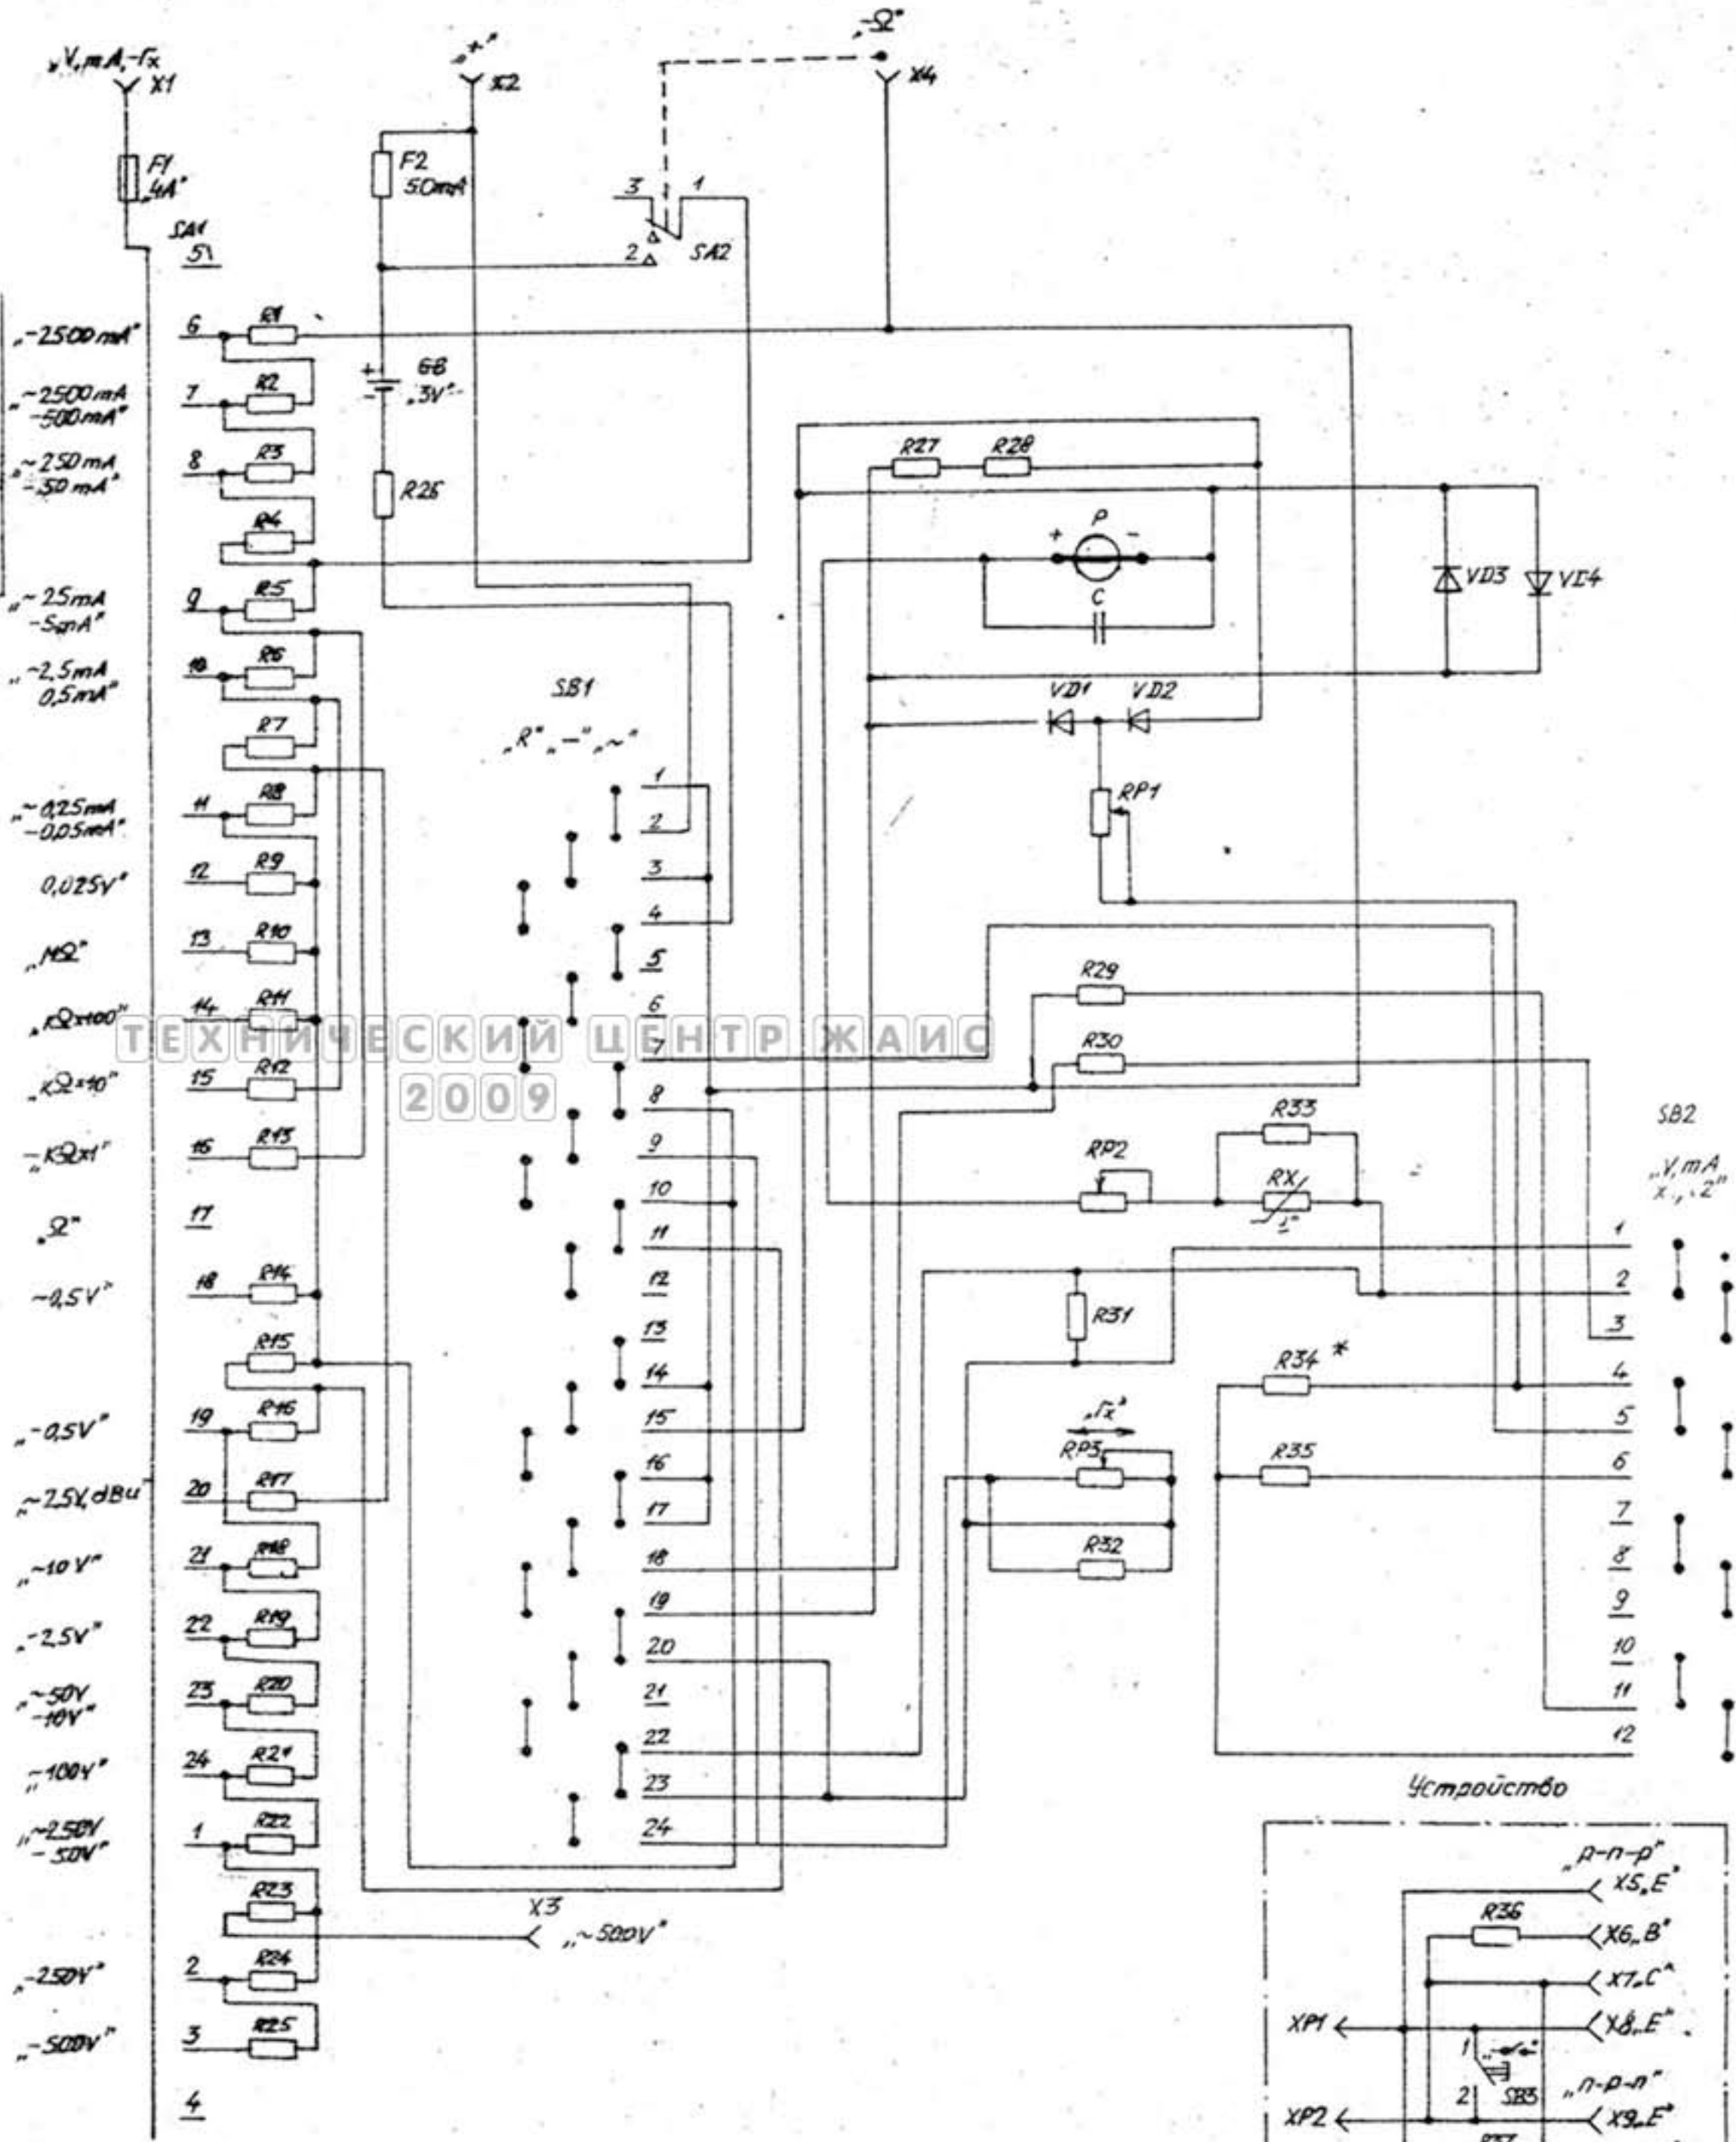

Ц431ТН, ФЭ102-М1

ТЕХНИЧЕСКИЙ ЦЕНТР ЖАИО
2009

Схема нумерации выводов переключателей (вид со стороны печатного монтажа)

Рис. 1. Срок действия с 07.1986г.