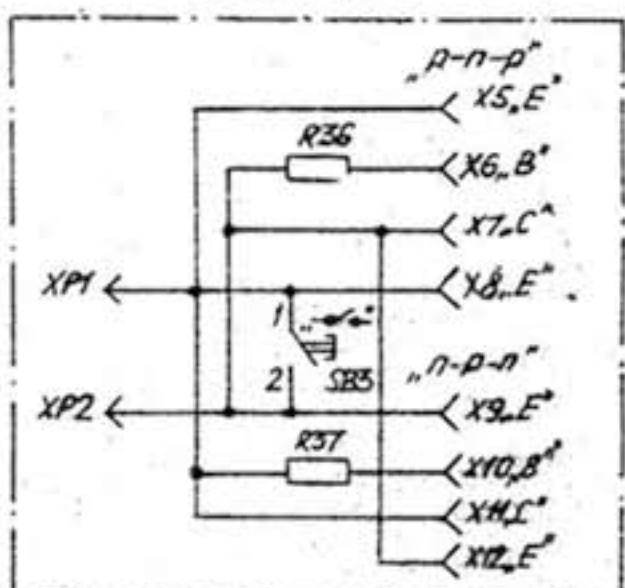

Ц431ТН, ФЭ102-М1

ТЕХНИЧЕСКИЙ ЦЕНТР ЖАИО
2009

Схема нумерации выводов переключателей (вид со стороны печатного монтажа)

Рис. 1. Срок действия с 07.1986г.