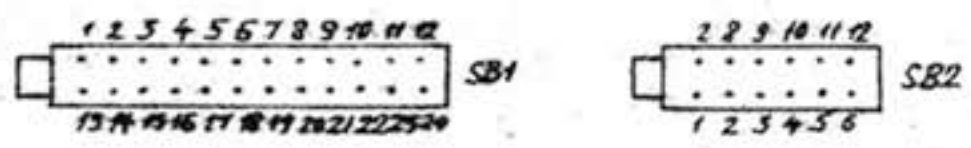

Ц431ТН, ФЭ102-М1

ТЕХНИЧЕСКИЙ ЦЕНТР ЖАИО
2009

Схема нумерации выводов переключателей (вид со стороны печатного монтажа)

Рис. 1. Срок действия с 07.1986г.