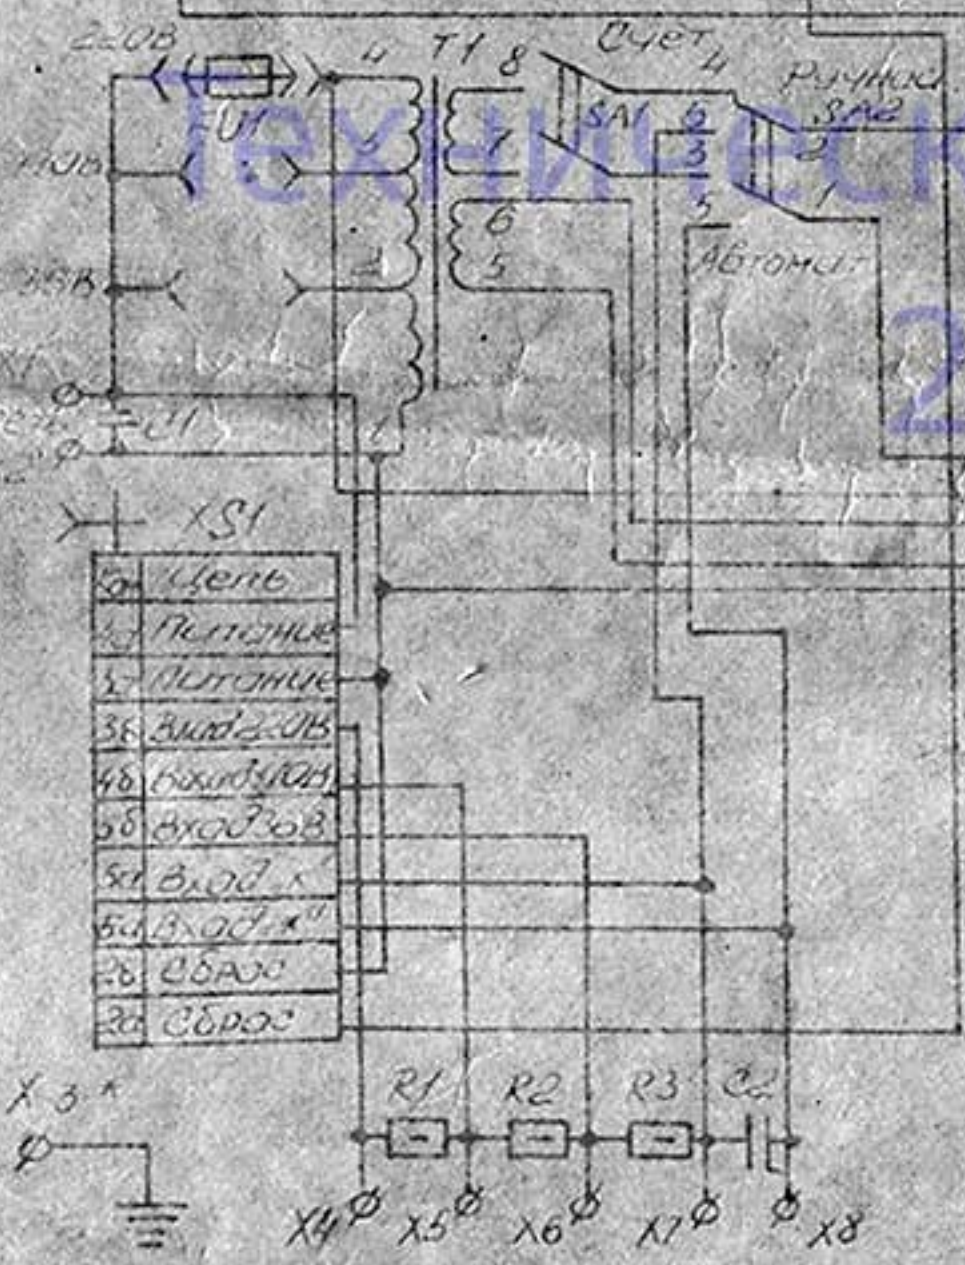

Центр	Питание	Питание	Вход 20В	Вход 10В	Вход 5В	Вход 2.5В	Вход 1.2В	Вход 0.6В	Вход 0.3В	Центр	Центр	
1	2	7	8	10	14	17	21	23	25	26	31	32

Центр	Вход 220В	Вход 11В	Вход 5В	Вход 2.5В	Вход 1.2В	Вход 0.6В	Вход 0.3В	Центр	Центр			
1	2	7	8	10	14	17	21	23	25	26	31	32

Центр	Вход	Общий	Вход	Вход	~11В	~11В	+5В	~220В	+220В	
1	2	3	4	5	6	7	8	9	10	11

* Клемма X "земля" с общим проводом не соединяется

А5 установка
50 Ввод
10В
АЛ5 181 003